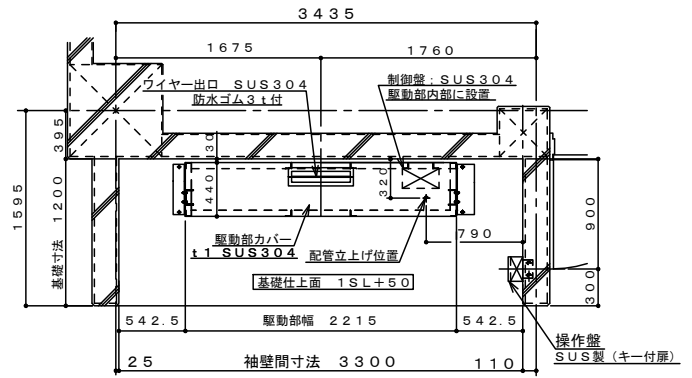

ハンガー及びレールブラケット平面

下部駆動部平面詳細図

側面図

正面図

ホースリフターFH120型組立図