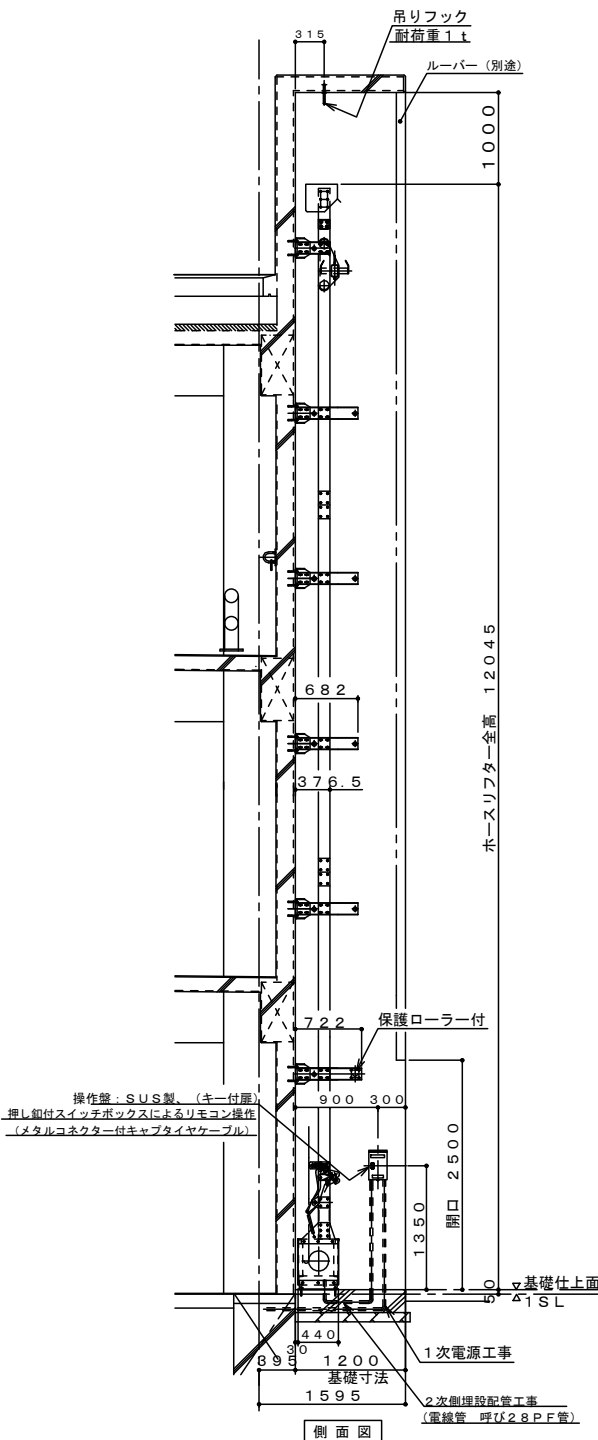

ハンガー及びレールブラケット平面

下部駆動部平面詳細図

側面図

正面図

ホースリフターFH120型組立図