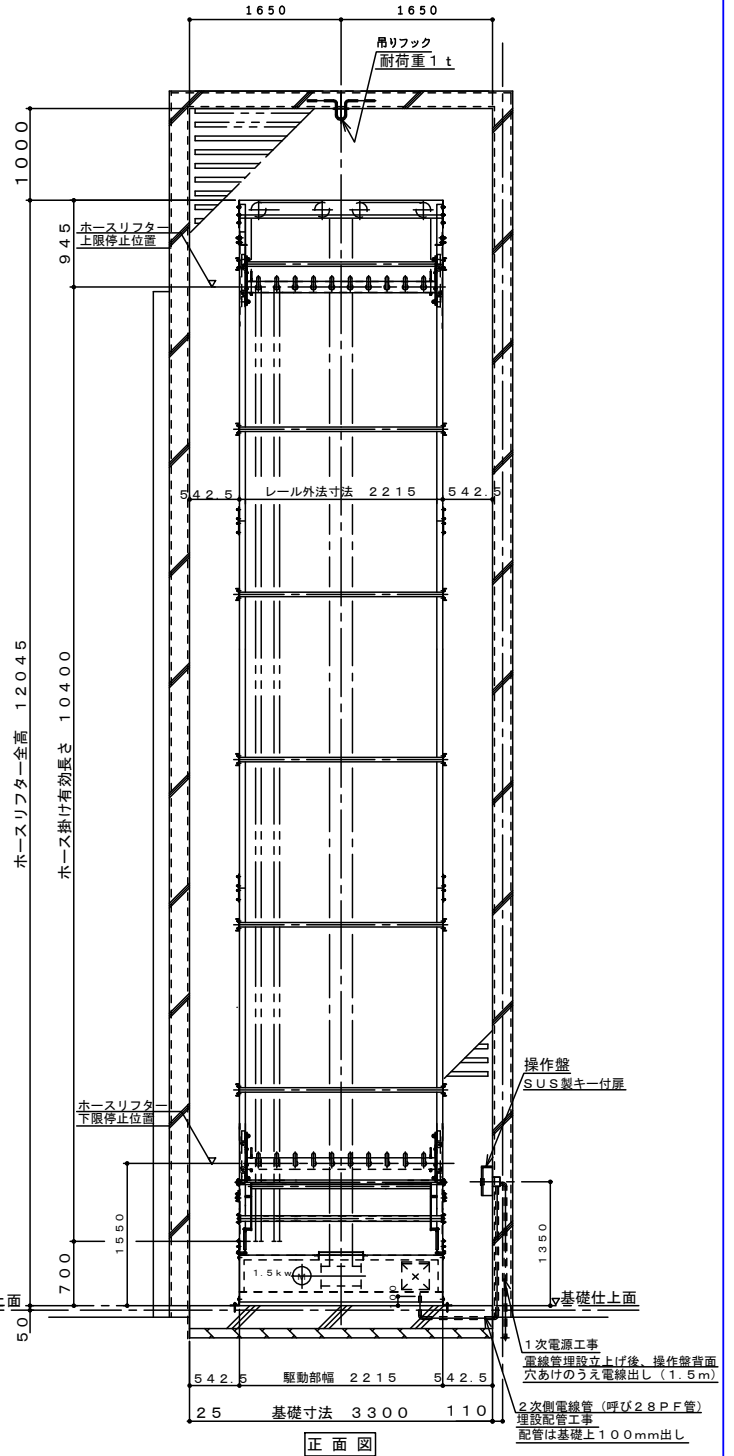

ハンガー及びレールブラケット平面

下部駆動部平面詳細図

側面図

正面図

ホースリフターFH120型組立図