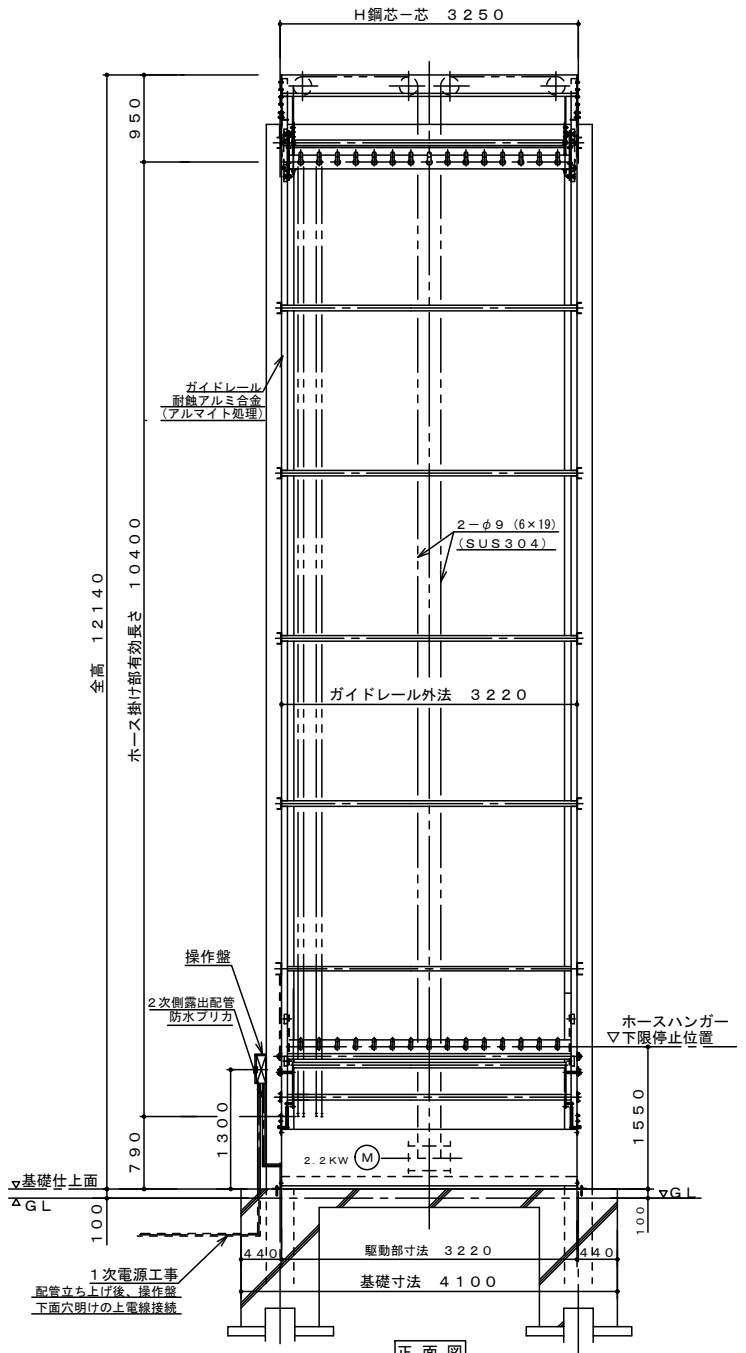

ハンガー及びレールブラケット平面

下部駆動部平面詳細図

側面図

正面図

ホースリフターFH130型 組立図