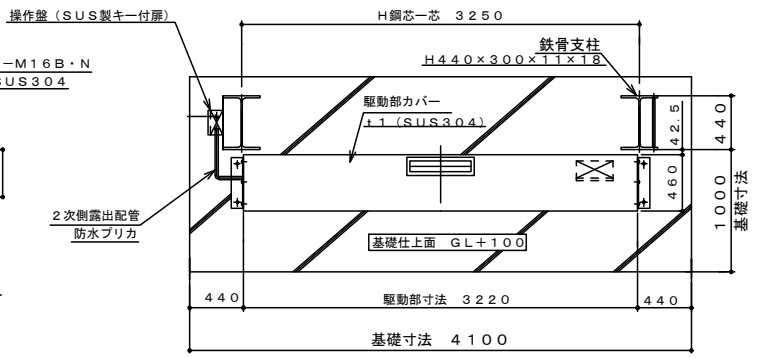

ハンガー及びレールブラケット平面

下部駆動部平面詳細図

側面図

正面図

ホースリフターFH130型 組立図