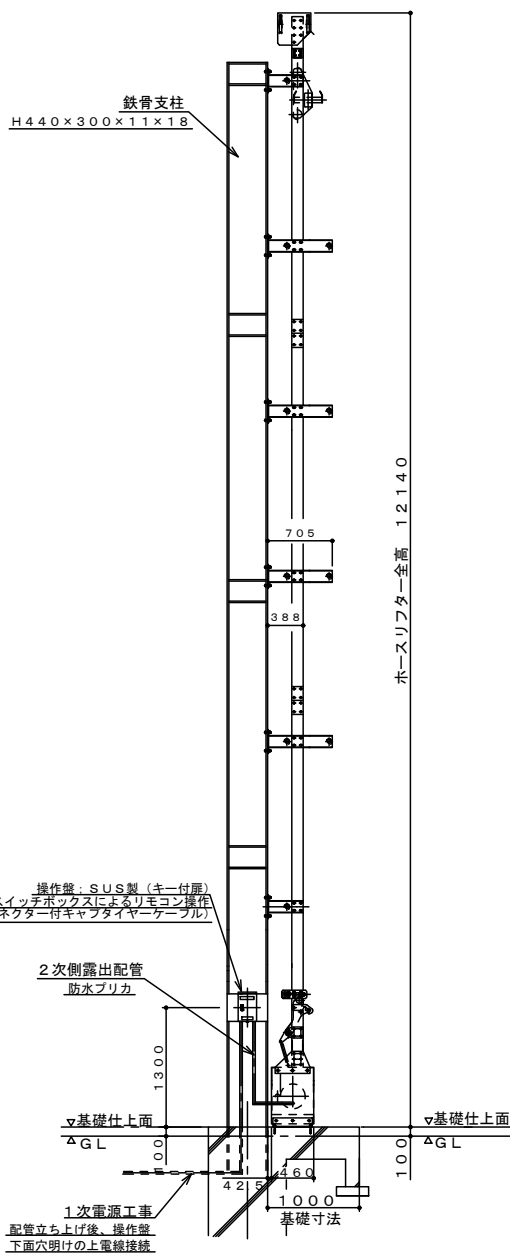

ハンガー及びレールブラケット平面

下部駆動部平面詳細図

側面図

正面図

ホースリフターFH130型 組立図